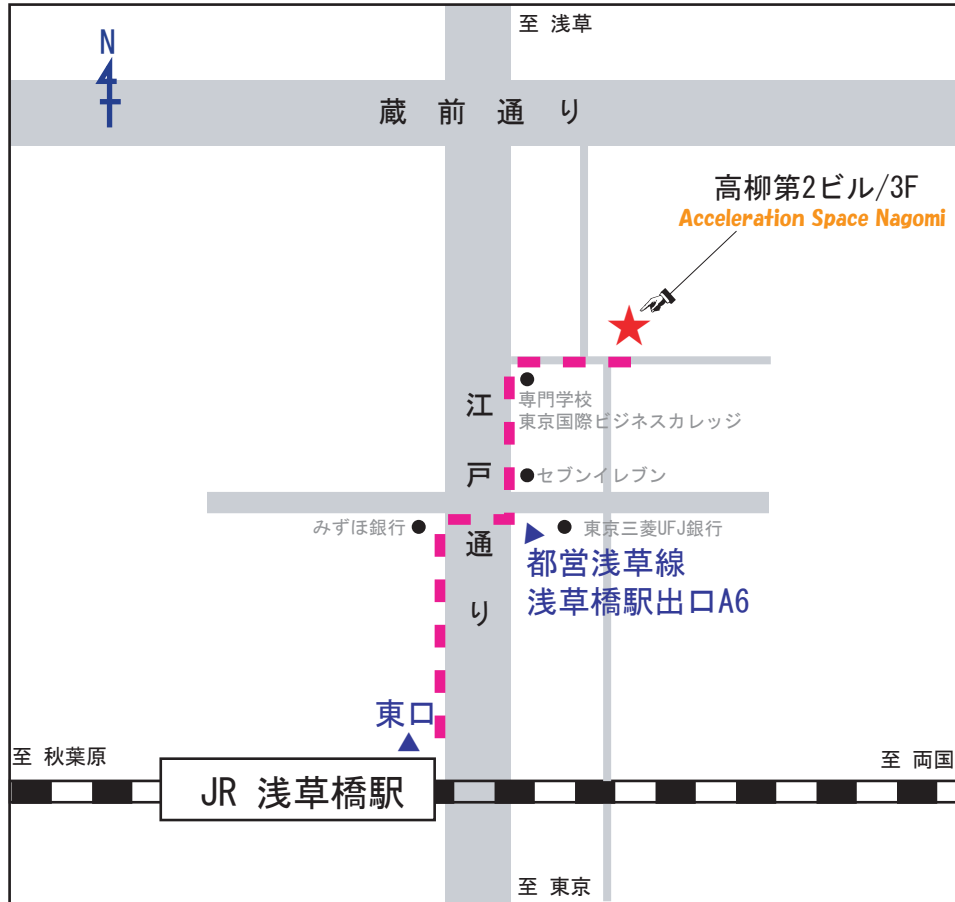

《会場案内図》

@ Acceleration Space Nagomi

東京都台東区柳橋2-16-2 高柳第2ビル3F

緊急時連絡先:

へお願いいたします。

- ・ JR総武本線「浅草橋駅」下車東口より徒歩5分
- ・ 都営浅草線「浅草橋駅」下車A6出口より徒歩3分